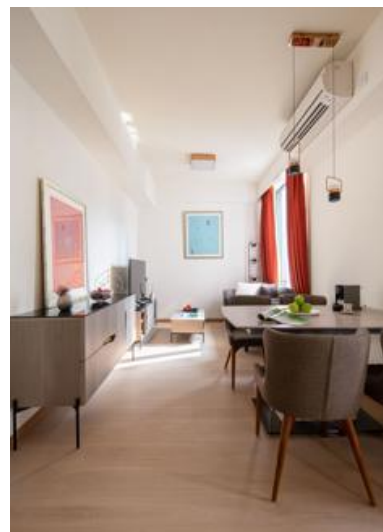

完成歷時一年翻新工程的逸東軒住寓 (藍塘道), 標誌著品牌邁向新里程。貴為品牌旗下首間住寓同時提供服務式住宅和自置傢俬住宅, 讓住戶可按生活需求而靈活選擇合適的租住服務。

住寓的實用面積為 35 平方米 (382 平方呎) 至 85.5 平方米 (920 平方呎) 不等, 每一個服務式住宅單位附設本地傢俱品牌 Indigo Living 的傢俬及床褥, 同時配備雅致時尚的室內設計和設備齊全的廚房。住戶亦可選擇入住自置傢俬的單位, 以個人風格打造舒適理想的居所, 亦可按需要另加費用租用, 自選傢俬及清潔服務。此外, 所有住戶可享用 24 小時健身室、戶外游泳池及空中花園等設施。

高級單臥室套房連 Indigo Living 傢俬

廚房

浴室

正門

空中花園

如需高解象度照片，可按此[連結](#)。

4H Village Road, Happy Valley, Hong Kong
T (852) 3182 7000 F (852) 2388 6971 sales@eatonresidences.com.hk

A member of Langham Hospitality Group

EATONRESIDENCES.COM.HK

設備及設施

- Indigo Living 傢俱及床褥
- 套房內設保險箱
- 燈飾和窗簾
- 衣帽間
- 智能門鎖
- 智能電視連 Now TV、本地及國際頻道
- 變頻冷暖分體機
- 免費寬頻及無線上網
- 抽濕機 (只設於高級雙臥室套房或以上套房)
- 煤氣熱水爐
- 花灑淋浴或浴缸設備
- 24 小時健身中心
- 戶外游泳池
- 空中花園連戶外活動區
- 月租車位
- 24 小時禮賓及保安服務